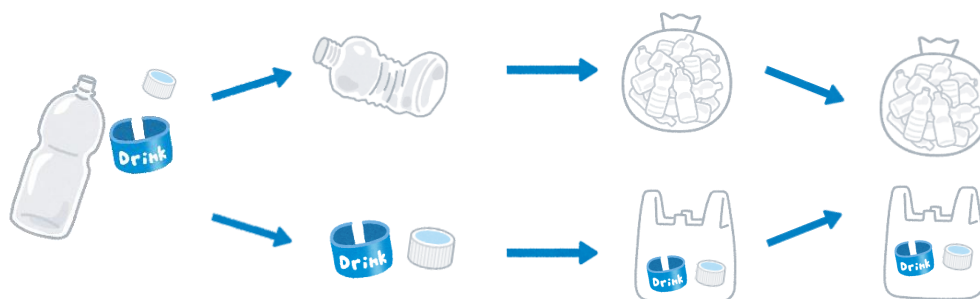

Hiroshima NOW

Español No. 33

1

2025

La basura plástica

プラスチックの分別について「ひろしま市民と市政」12月1日号

Quita la tapa y las etiquetas, enjague y aplaste la botella, mete en una bolsa separada solo para botellas de plástico.

PET

Quite las tapas y las etiquetas y vacíe las botellas, lávelas y aplánelas antes de tirarlas. (Las tapas y etiquetas tírelas como Plástico reciclable)

Información:

Página web de la ciudad de Hiroshima.

<https://www.city.hiroshima.lg.jp/site/kateigomi/363649.html>