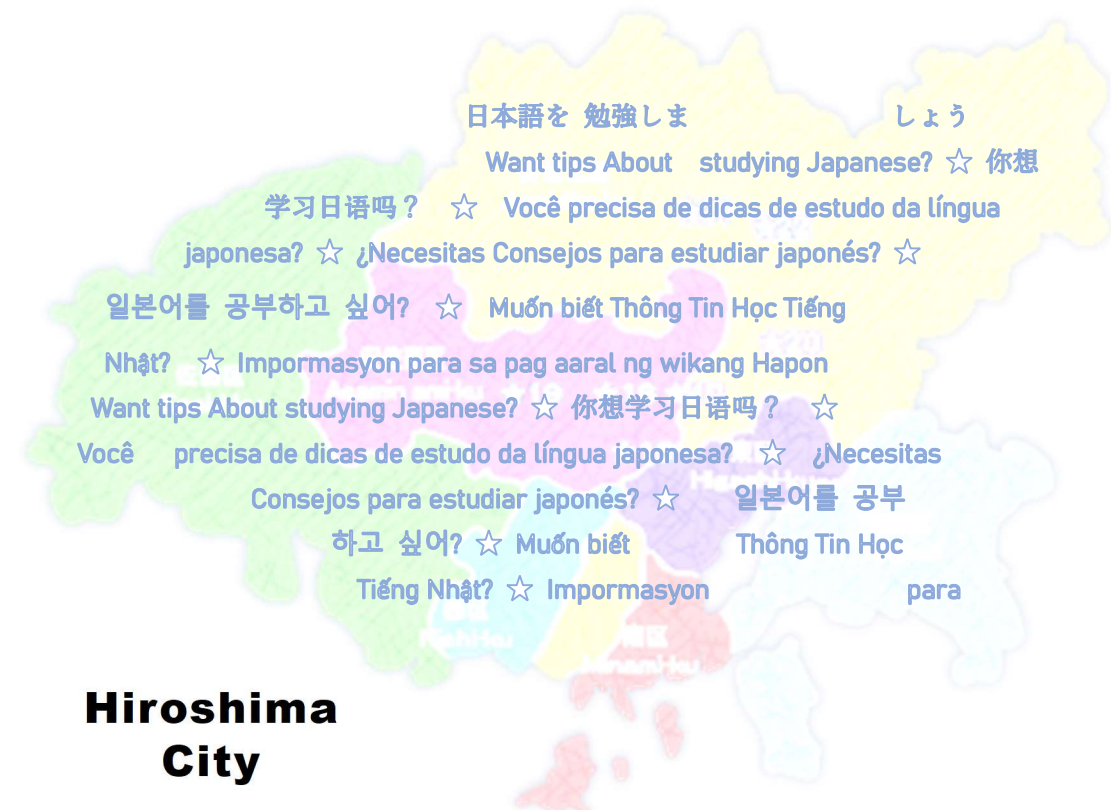

Hiroshima City

★Lista de clases de japonés en Hiroshima★

にほんご ★ English ★ 中文 ★ Português ★ Español ★ 한국어 ★ Tiếng Việt ★ Filipino

Publicado por
División de Relaciones Internacionales y
Cooperación de la Fundación del Centro Cultural
de la Paz de Hiroshima

TEL (082)-242-8879 FAX (082) 242-7452
〒730-0811 Hiroshima-shi, Naka-ku,
Nakajima-machi 1-5
✉ internat@pcf.city.hiroshima.jp

Follow us!