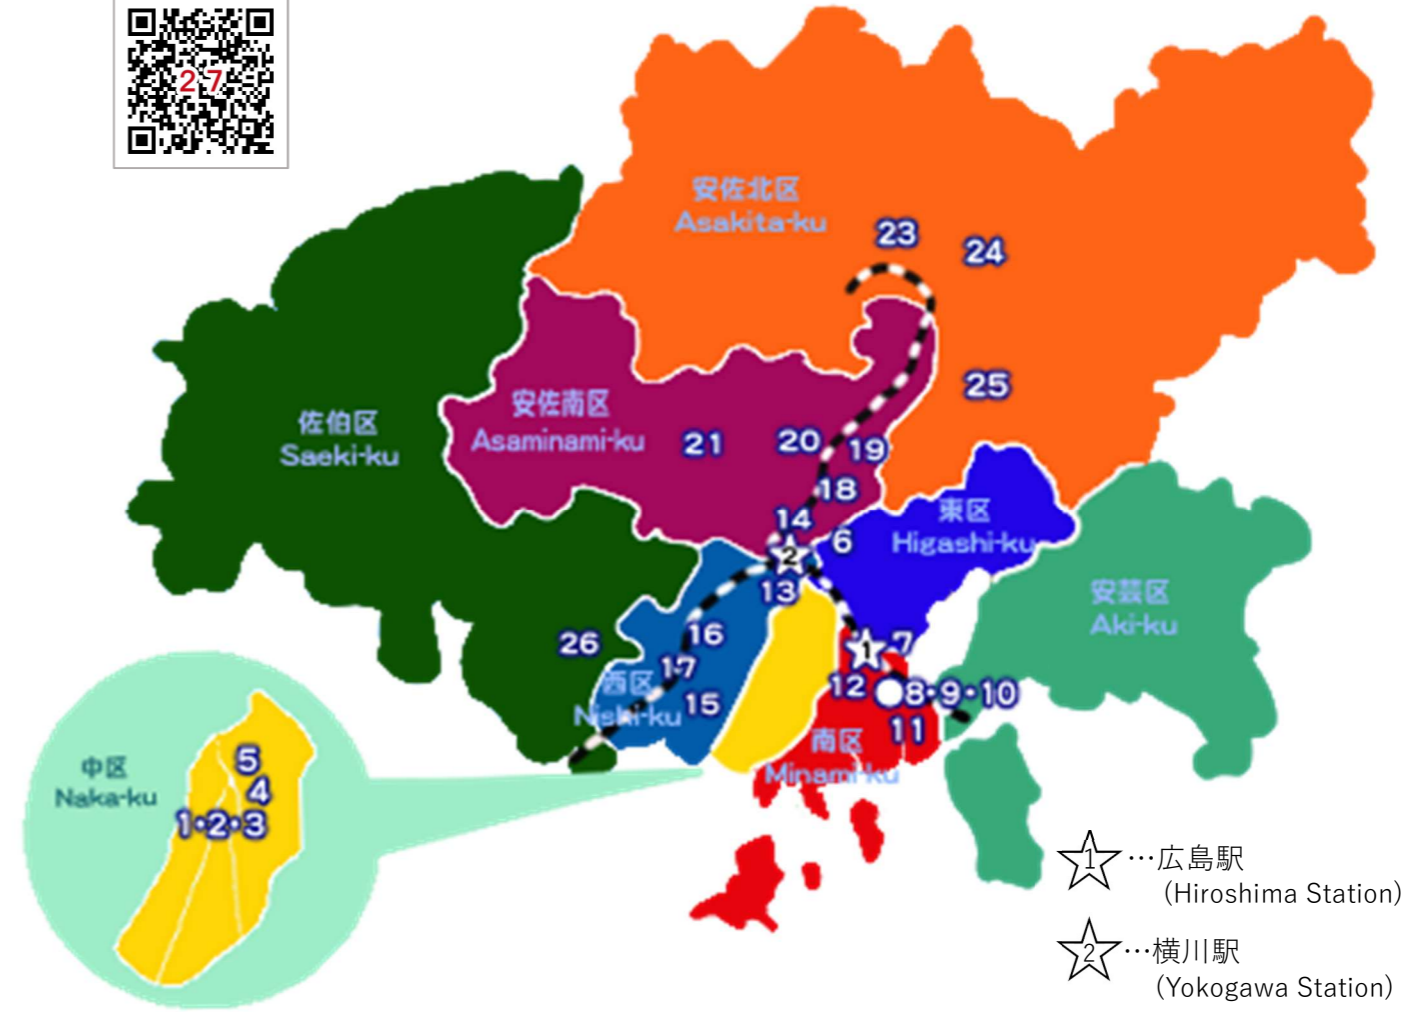

☆...広島駅 (Hiroshima Station)  
☆...横川駅 (Yokogawa Station)

●へいわこうえん日本語教室 Heiwakoen Japanese Class

¥0 No course fee

日本語教師の資格を持つ講師による入門レベルの日本語教室。日本文化体験もあります！

春と秋に開講！

Intensive beginner Japanese course with certified teacher including Japanese culture experiences.