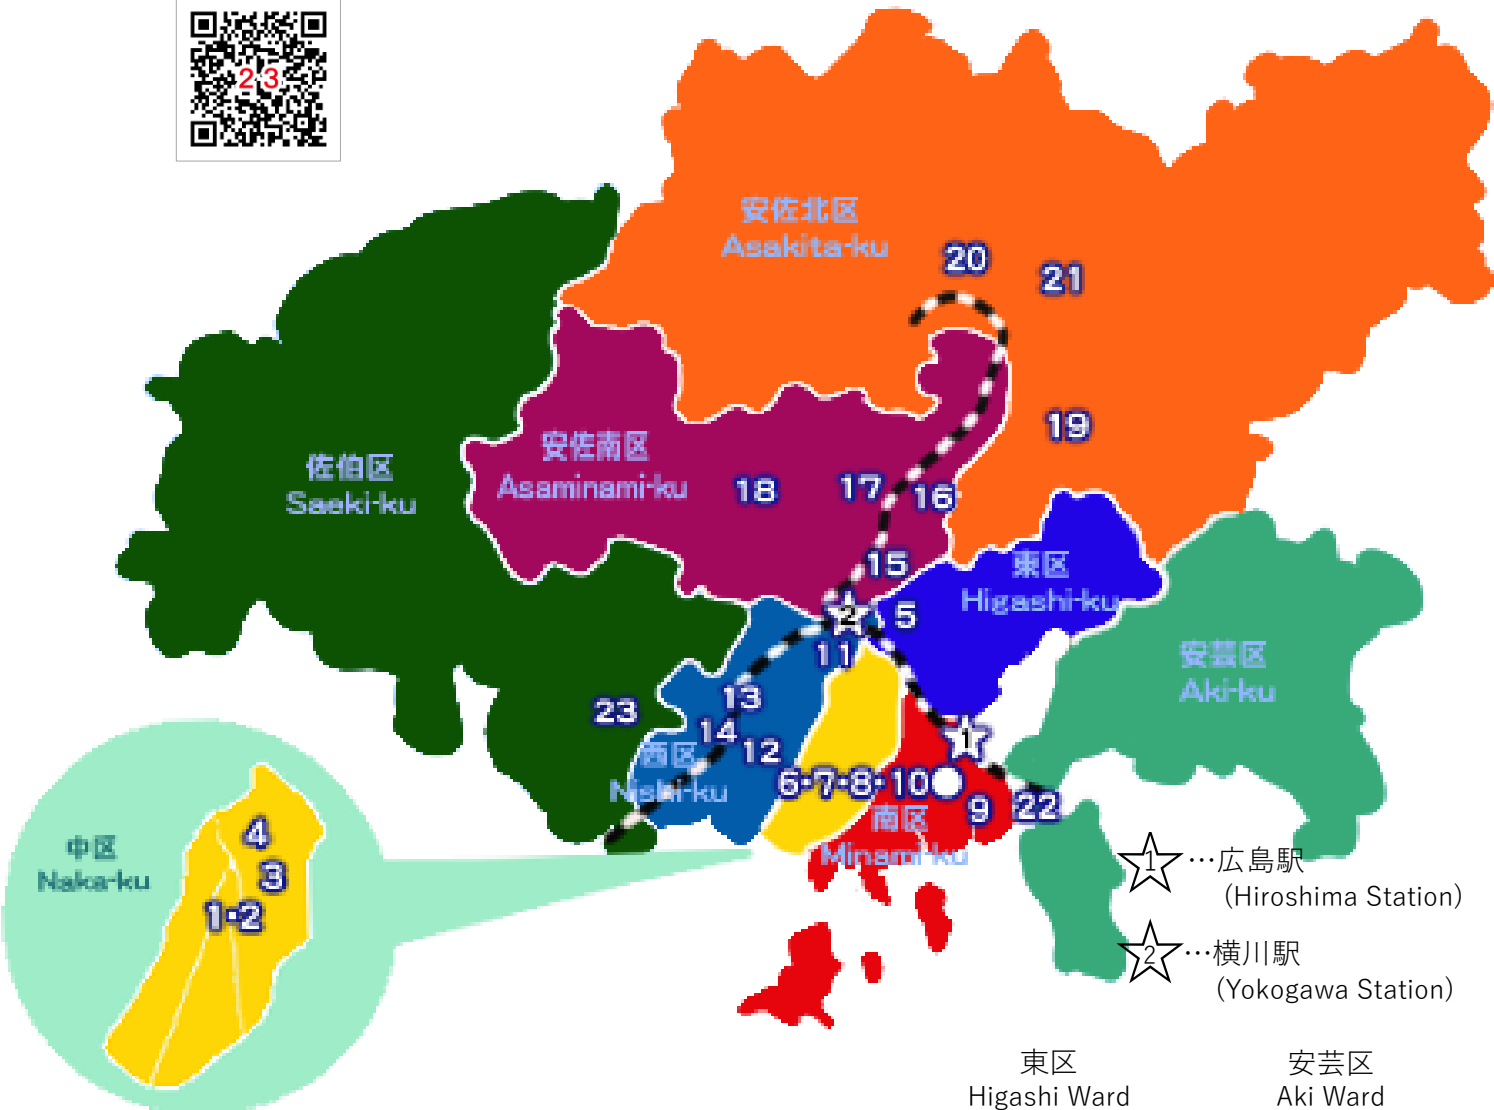

位置/方向

佐伯区
Saeki Ward

安佐南区
Asaminami Ward

安佐北区
Asakita Ward

中区
Naka Ward

西区
Nishi Ward

東区
Higashi Ward

安芸区
Aki Ward

●广岛市和平公园日语教室

课程免费

由持有合格执照的日语老师讲授的入门级日语课。还有日本文化的体验！从春季和秋季开始上课！

详细介绍

广岛市内的日语教室

ひろしまし ちいき にほんごきょうしつ
 広島市 地域 の 日本語 教室 リスト

●广岛市外国人市民生活咨询处

免费