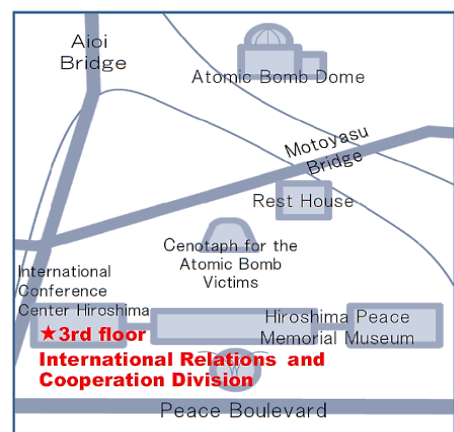

Please Check ☒ and fill the blanks

1 Por favor confirme nuestro calendario de clases. (PM1~3, Martes y Viernes)

OCTOBER							NOVEMBER							DECEMBER							
Su	Mo	Tu	We	Th	Fr	Sa	Su	Mo	Tu	We	Th	Fr	Sa	Su	Mo	Tu	We	Th	Fr	Sa	
		28	29	30	1	2	3	1	2	3	4	5	6	7			1	2	3	4	5
4	5	6	7	8	9	10	8	9	10	11	12	13	14	6	7	8	9	10	11	12	
11	12	13	14	15	16	17	15	16	17	18	19	20	21	13	14	15	16	17	18	19	
18	19	20	21	22	23	24	22	23	24	25	26	27	28	20	21	22	23	24	25	26	
25	26	27	28	29	30	31	29	30						27	28	29	30	31			

→ ☐ OK

2 Que edad tienes? _____

3 Hace cuanto tiempo vives en Japón? _____

4 Por cuanto tiempo estudiaste japonés? _____

5 Hablas japonés en la vida cotidiana?

☐ en la escuela ☐ en el trabajo ☐ con su familia ☐ ninguno

6 Como estudias el idioma japonés?

☐ sola ☐ mi escuela ☐ en clase con profesor voluntario ☐ otros

7 Puedes leer y escribir Hiragana y Katakana?

Hiragana : Puedes leer ☐ todos ☐ algunos de ellos ☐ ninguno

Hiragana : Puedes escribir ☐ todos ☐ algunos de ellos ☐ ninguno

Katakana : Puedes leer ☐ todos ☐ algunos de ellos ☐ ninguno

Katakana : Puedes escribir ☐ todos ☐ algunos de ellos ☐ ninguno

8 Que puedes decir en Japonés?

☐ auto presentación ☐ colores ☐ mes y data ☐ ninguno

Por favor envíe este formato, o solicite a través del formulario. Aceptamos las solicitudes a través de las siguientes formas:

1 Puedes enviar este formato por correo o correo electrónico.

2 Puedes traer la solicitud directamente a nuestra oficina.

✉ : jsldesk@pcf.city.hiroshima.jp

☎ : (082)-242-8879

🏠 : 〒730-0811

1-5, Nakajimacho, Nakaku, Hiroshimashi

División de Relaciones Internacionales y Cooperación de la Fundación
del Centro Cultural de la Paz de Hiroshima